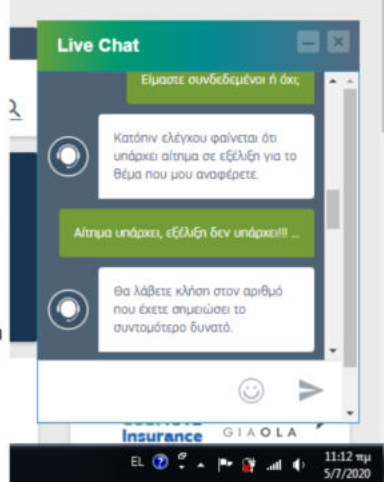

Δες την προσφορά

Έλεγχος Υπολοίπου 6976887021 **COSMOTE One**

Υπόλοιπα MB για πλοήγηση στο internet από το πρόσωπό σου

Live Chat

Καλημέρα σας. Ονομάζομαι ΓΑΡΥΦΑΛΙΑ από την Εξυπηρέτηση Πελατών Cosmote.

035607621

Πως μπορώ να σας εξυπηρετήσω παρακαλώ; Είμαι στην διάθεσή σας.

Έχω υποβάλει απ' τον Απρίλιο αίτημα

<1

<2

3>

<4

5>

6>