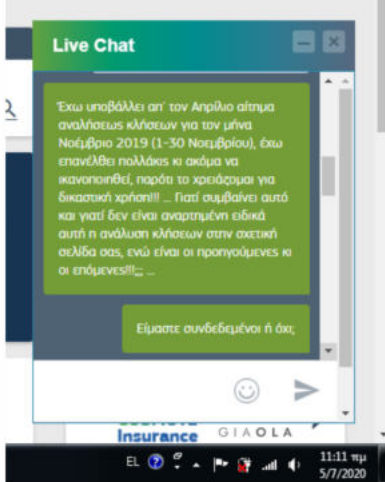

<1

<2

3>

<4

5>

6>