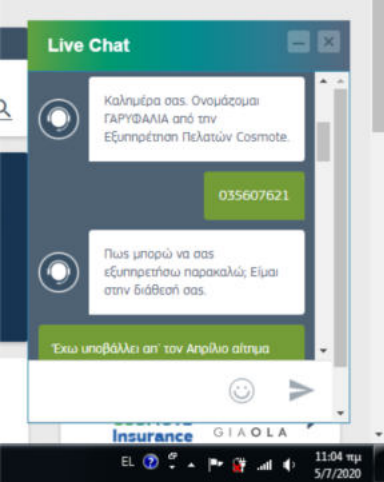

<1

<2

3>

<4

5>

6>