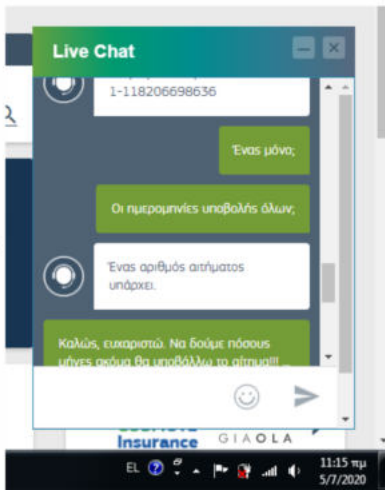

Δες την προσφορά

Έλεγχος Υπολοίπου 6976887021 **COSMOTE One**

Υπόλοιπα MB για πλοήγηση στο internet από το πρόσωπό σου

Live Chat

Καλημέρα σας. Ονομάζομαι ΓΑΡΥΦΑΛΙΑ από την Εξυπηρέτηση Πελατών Cosmote.

035607621

Πως μπορώ να σας εξυπηρετήσω παρακαλώ; Είμαι στην διάθεσή σας.

Έχω υποβάλει απ' τον Απρίλιο αίτημα

<1

<2

3>

<4

5>

6>